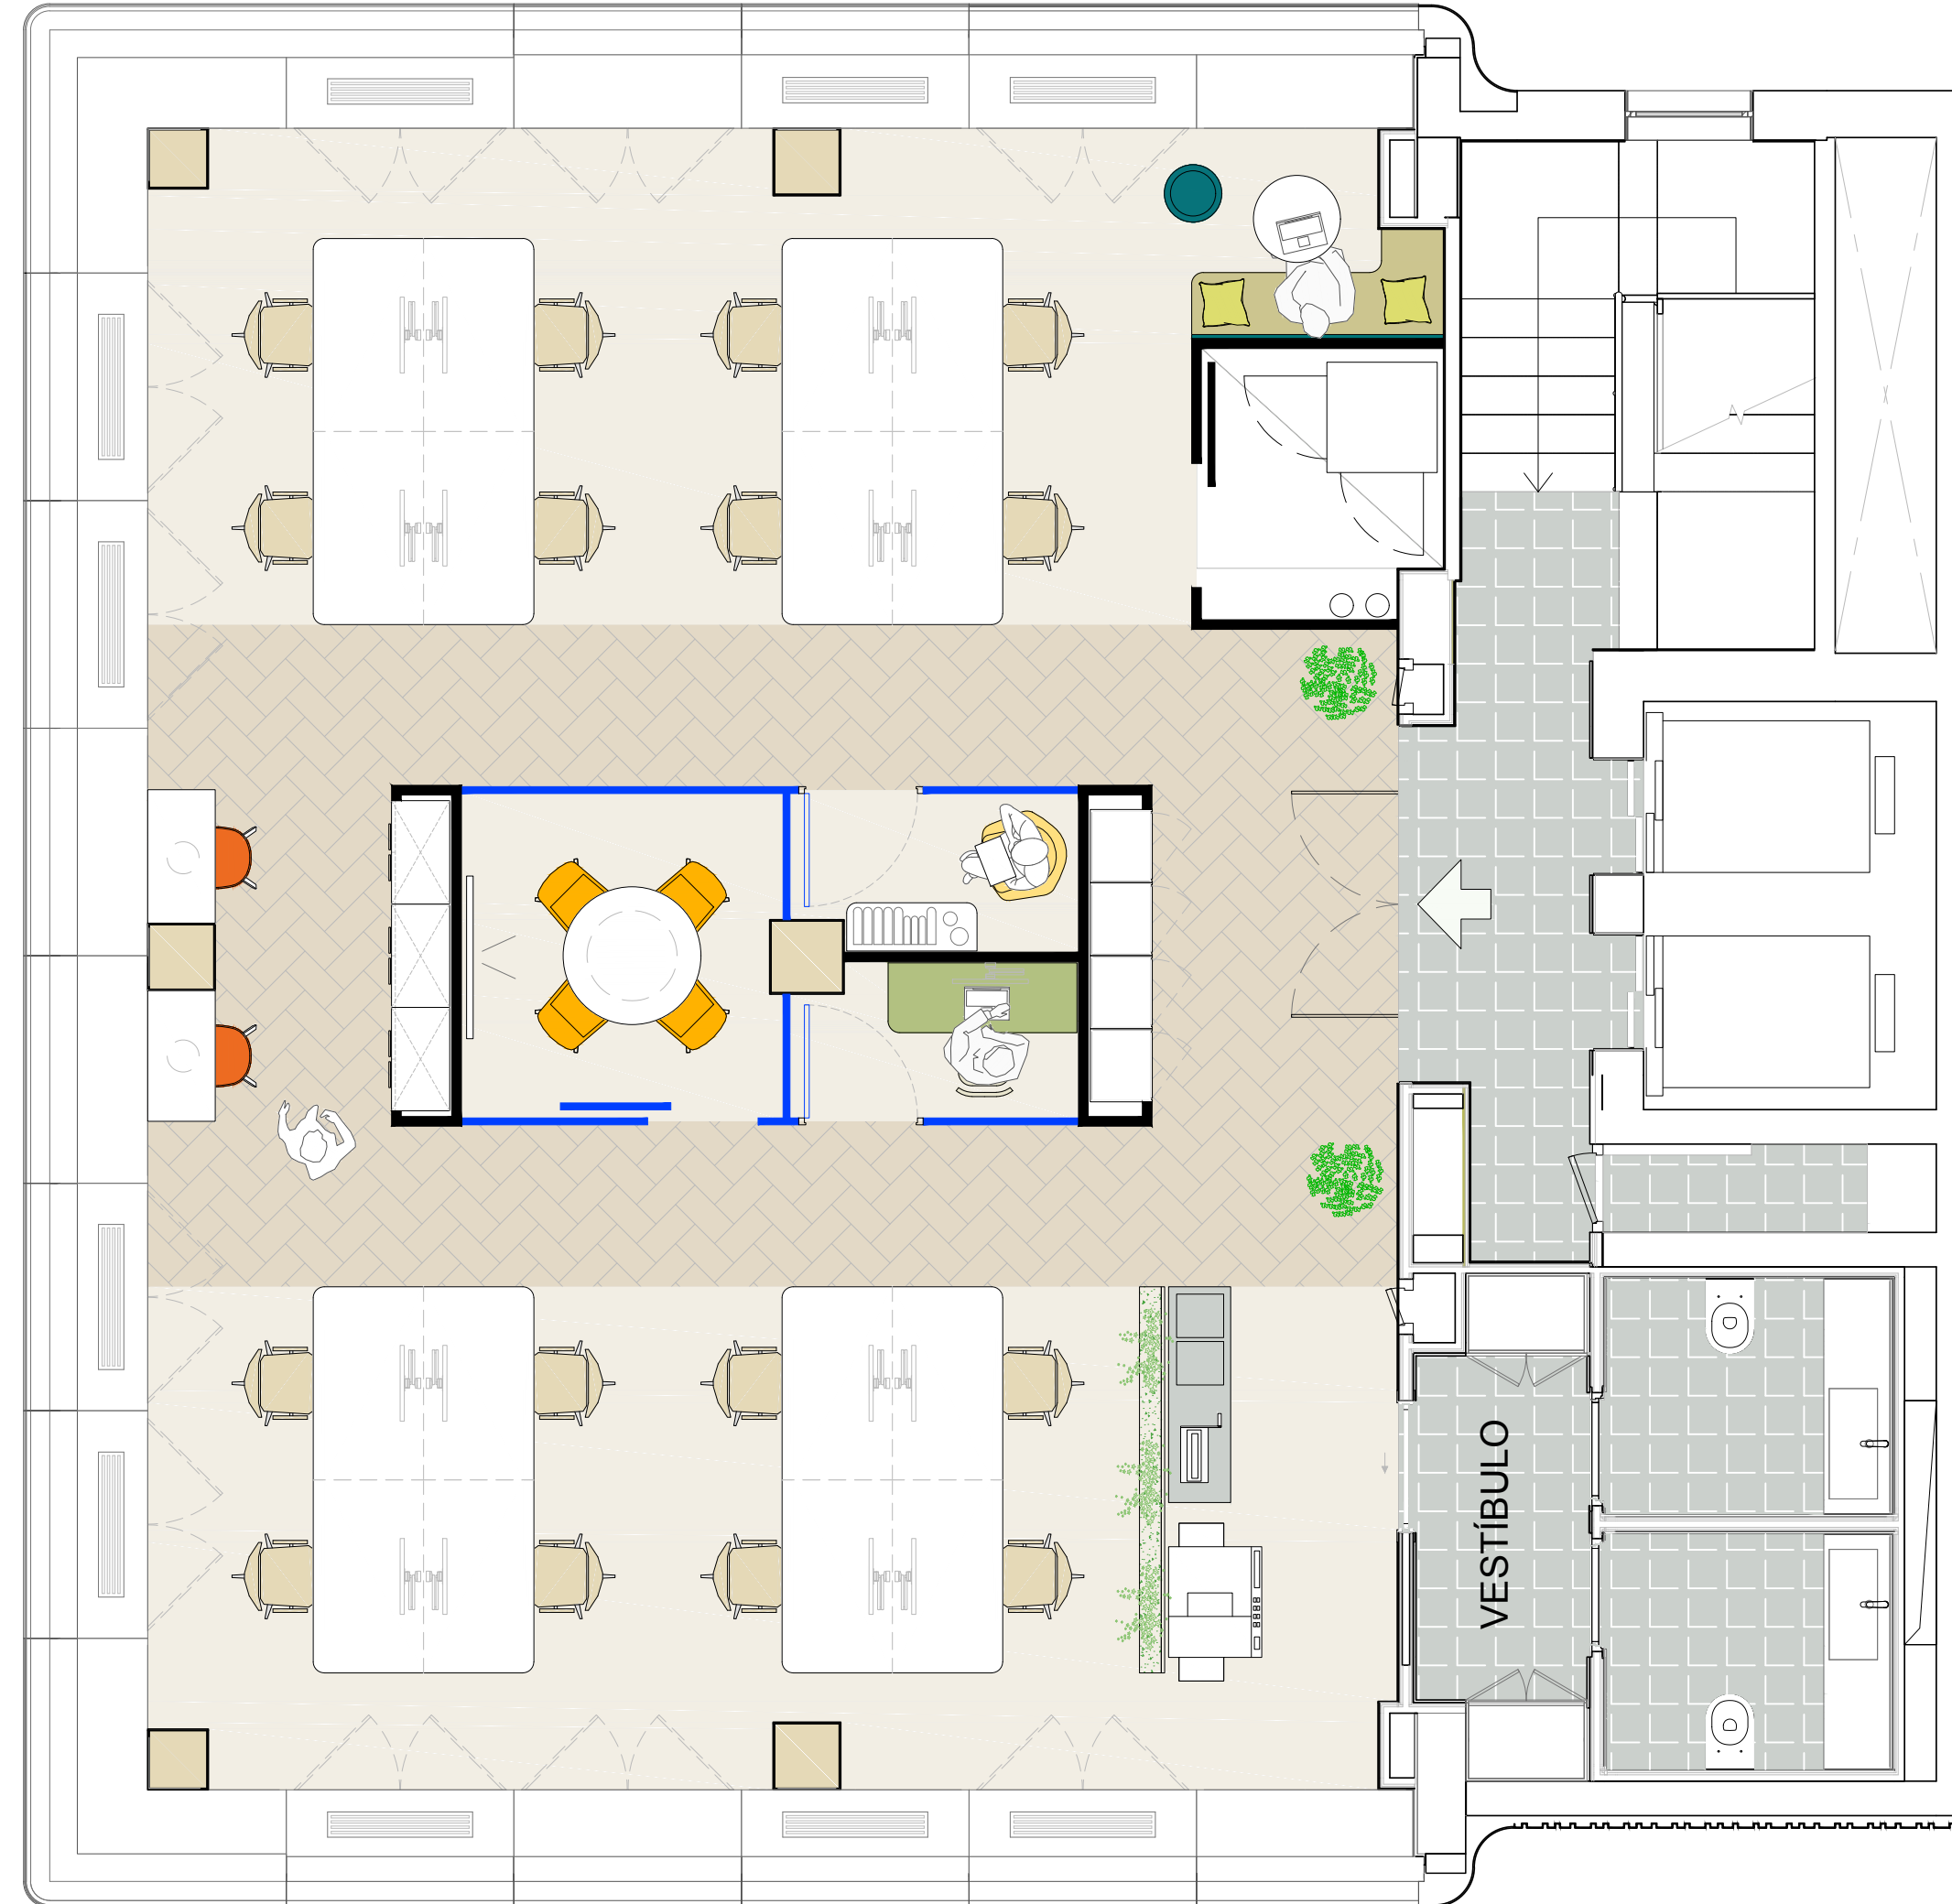

Lobby

Floor 1  
221.36 sqm

Standard floorplate  
221.36 sqm

Standard floorplate  
example layout  
221.36 sqm