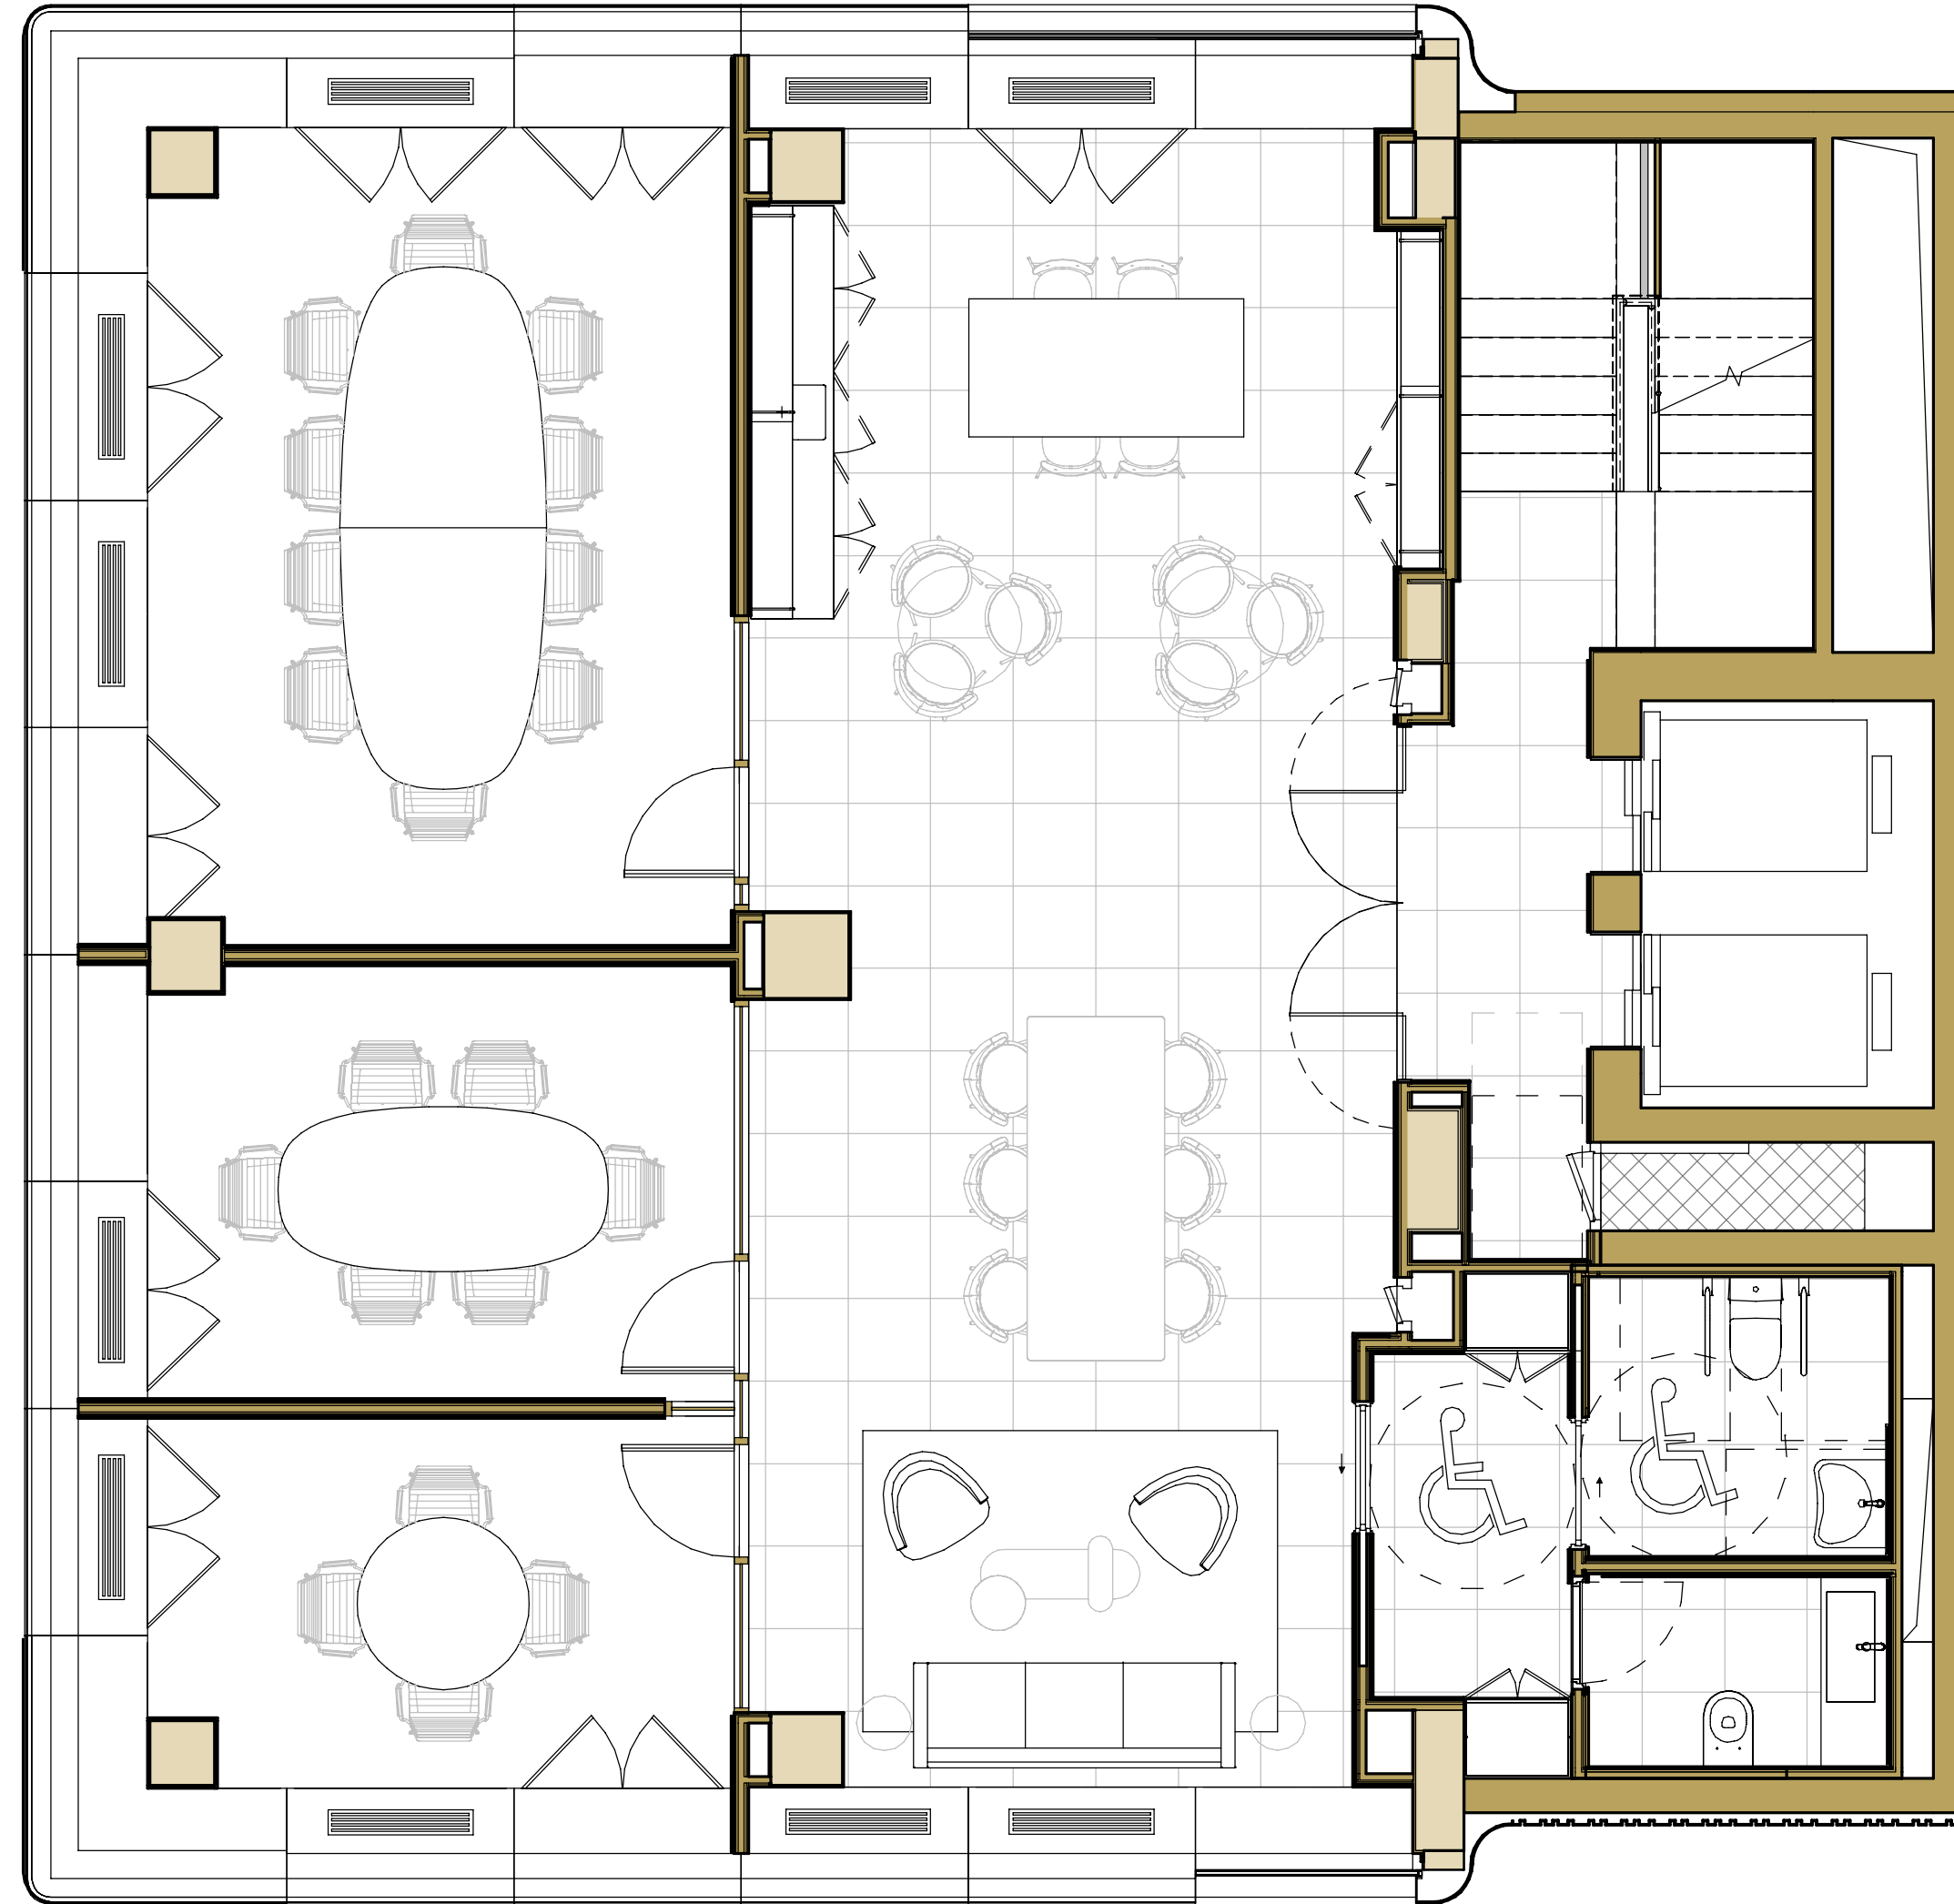

Lobby

Floor 1  
221.36 sqm

Standard floorplate  
221.36 sqm

Standard floorplate  
example layout  
221.36 sqm