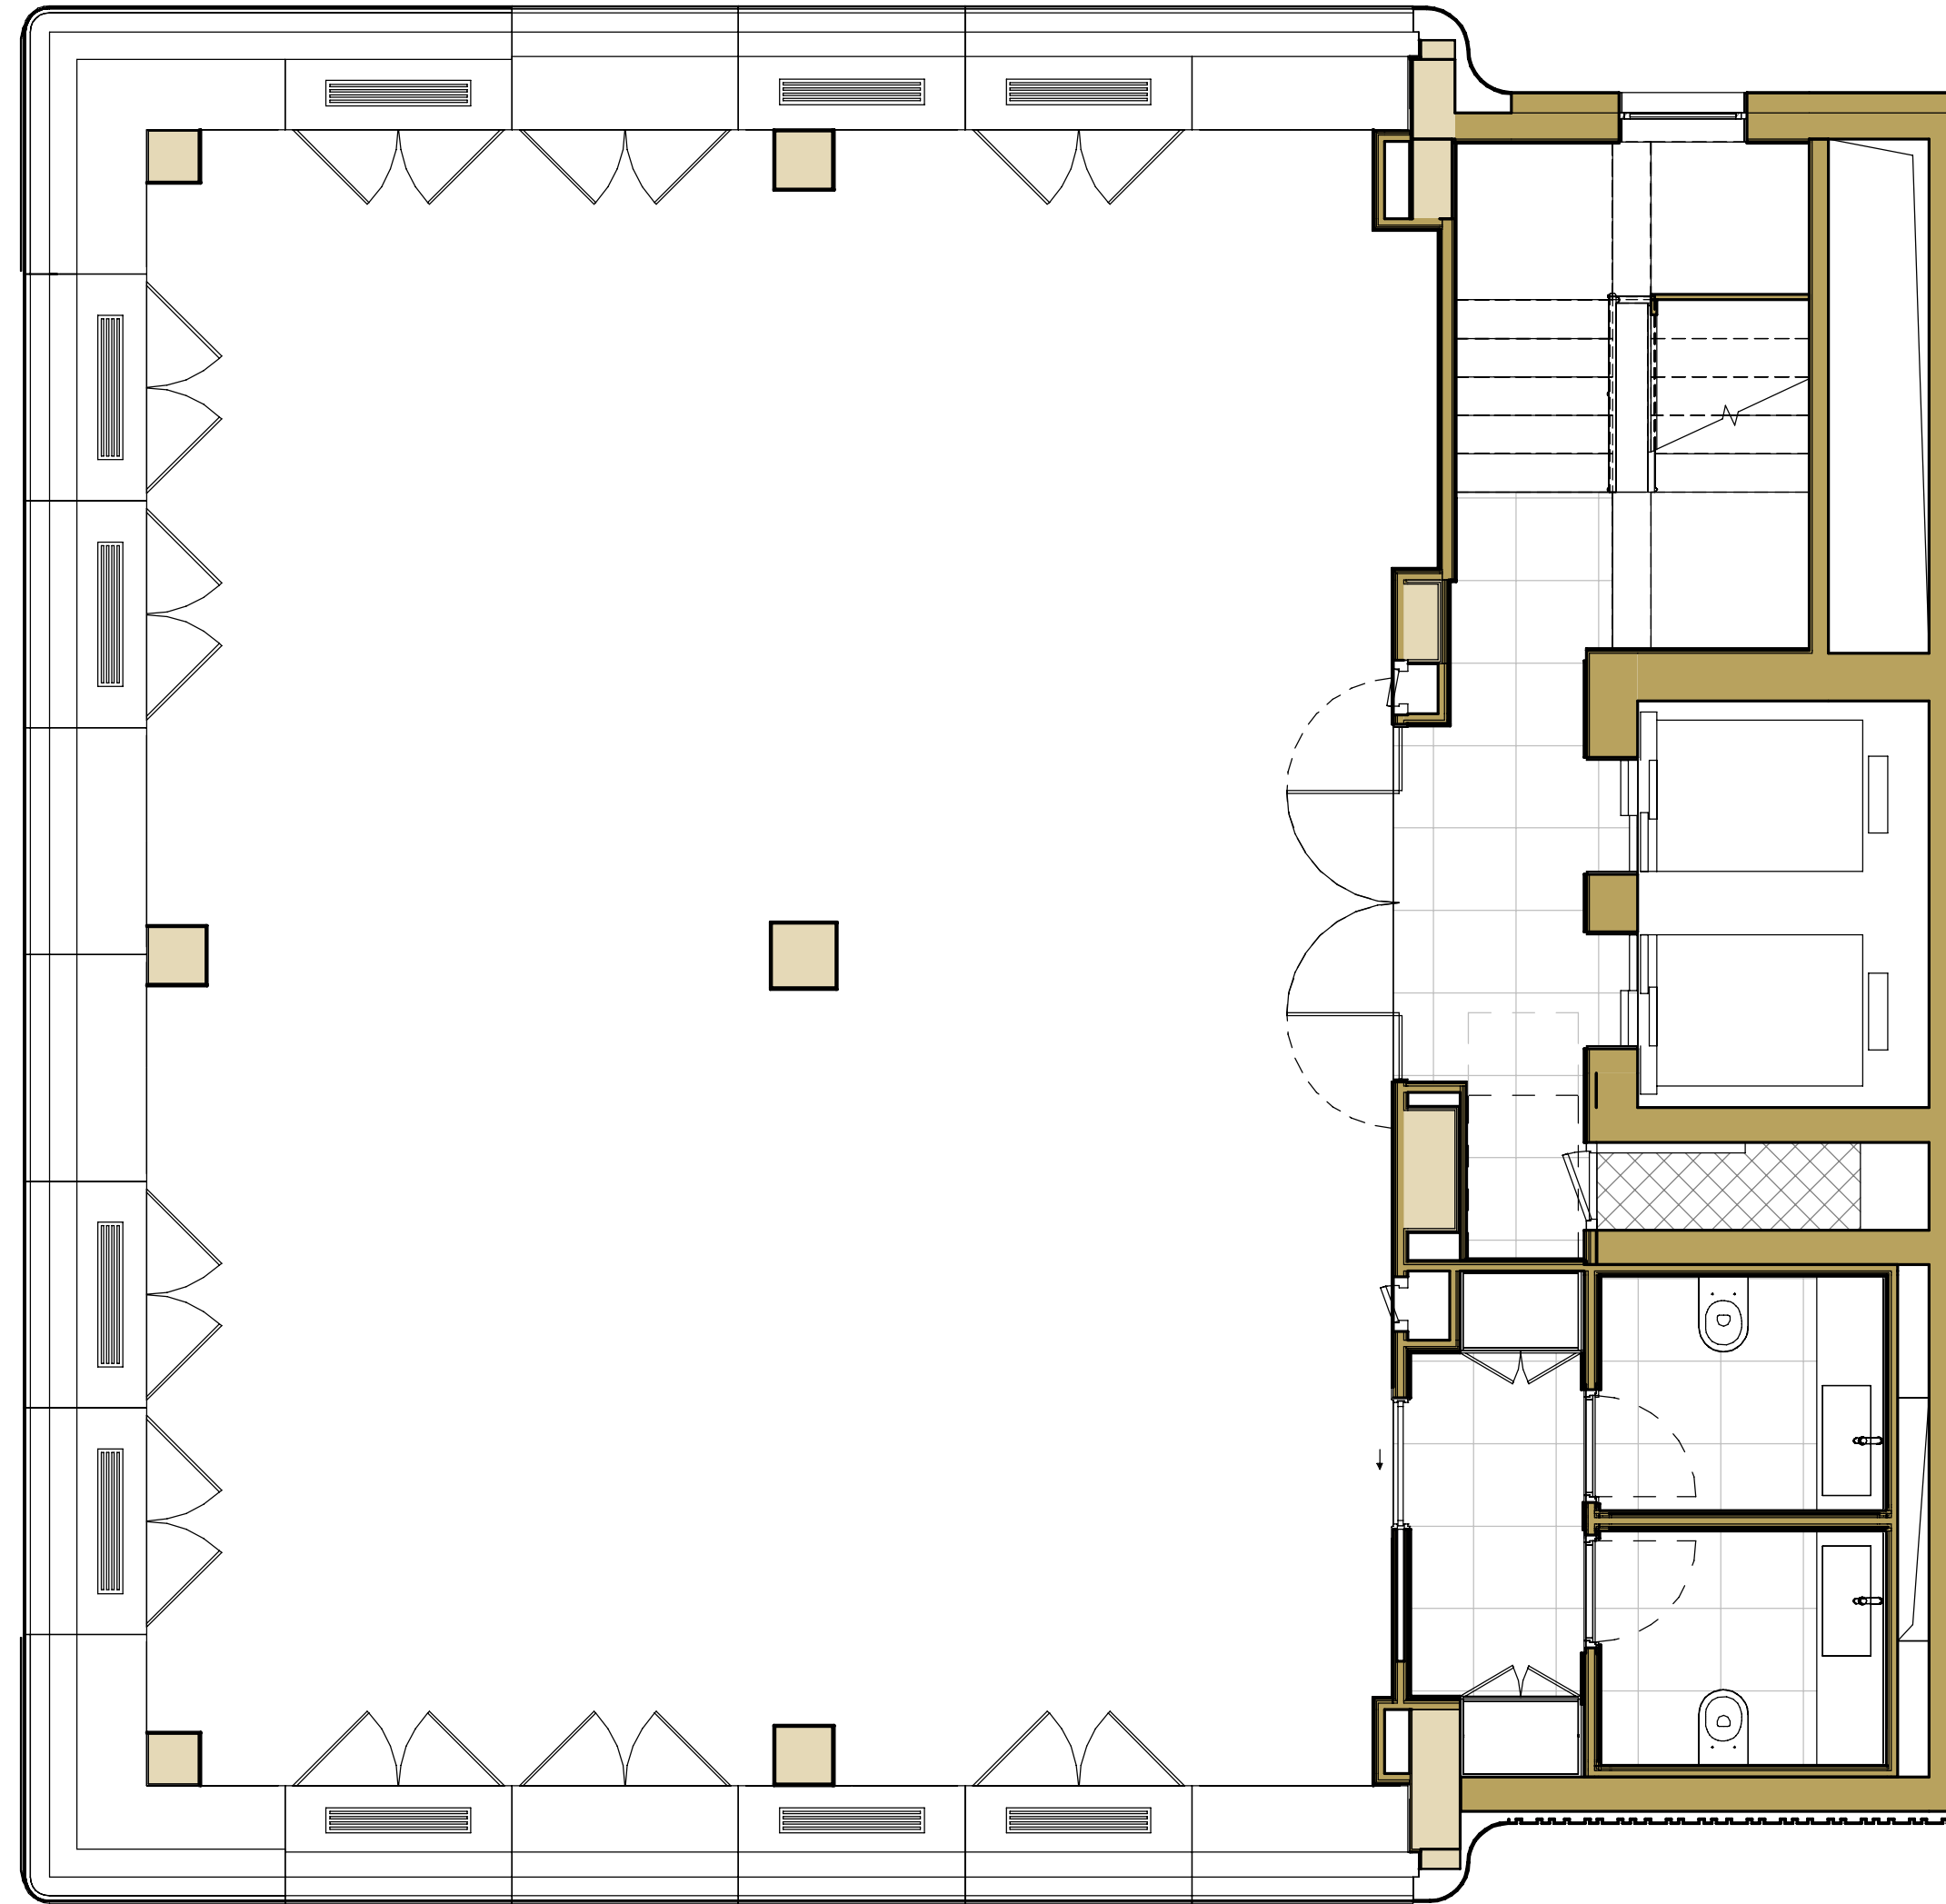

Lobby

Floor 1  
221.36 sqm

Standard floorplate  
221.36 sqm

Standard floorplate  
example layout  
221.36 sqm